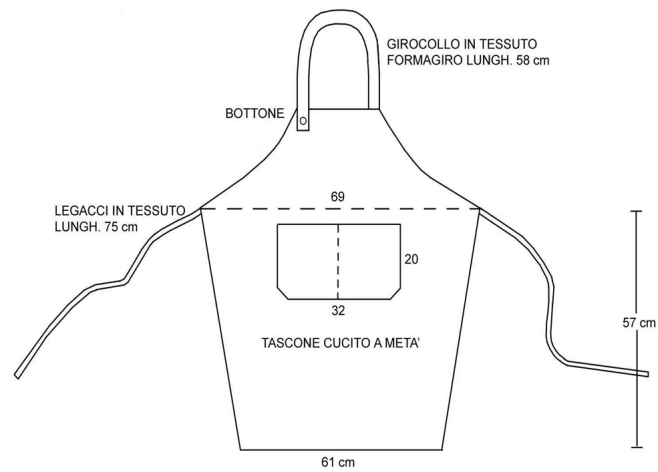

GREMBIULE

Grembiule
Realizzabile con tessuto a scelta

Rating: Not Rated Yet

Price

[Ask a question about this product](#)

Manufacturer [Stefanazzi Srl](#)

Description

GREMBIULE - mod. 0922000

Realizzabile in:

T11 - Terital 65%pol. 35%cot. gr.145/mq

T16 - Tela 16/24 100%cot. gr.150/mq

T42 - Gabardine 100%cot. gr.190/mq gr.200/mq gr.210/mq

T49 - Gabardine 65%pol. 35%cot. gr.200/mq

T51 - Gabardine 65%pol. 35%cot. gr.240/mq